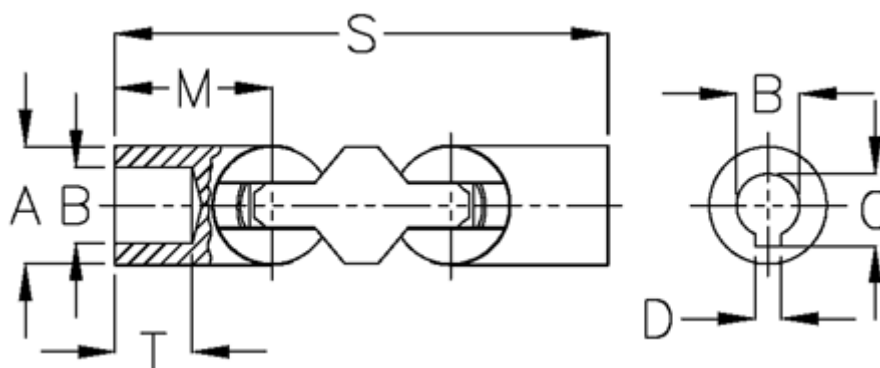

Varenummer: 07832303

Beskrivelse: Kugleled, dobbelt 0.832.303

## Mål

A	= 32
B H7	= 16
C	= 18.3
D	= 5
M	= 40.0
s	= 118
T	= 19